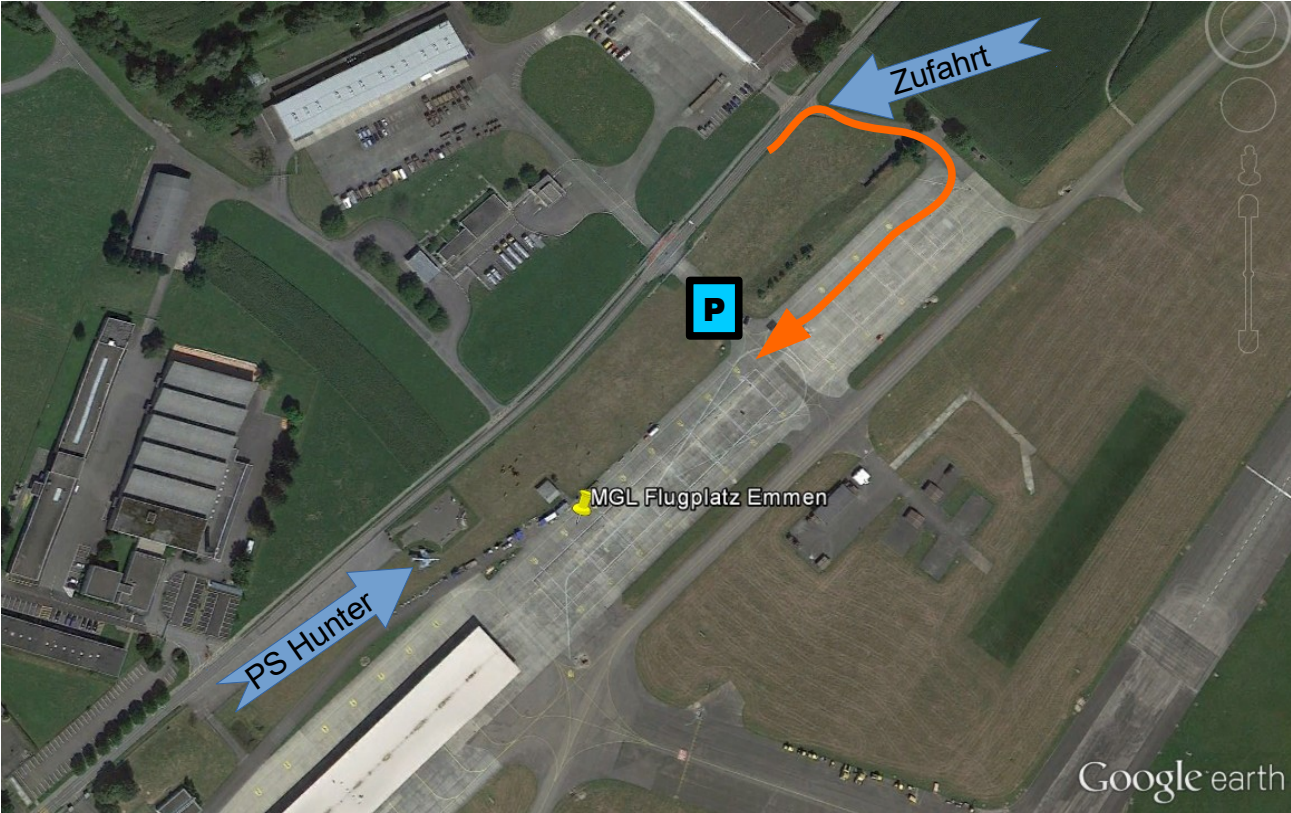

# Zufahrt

Militärflugplatz Emmen / Rueggisingerstrasse Emmen  
47° 5'32.11"N 8°18'1.81"E