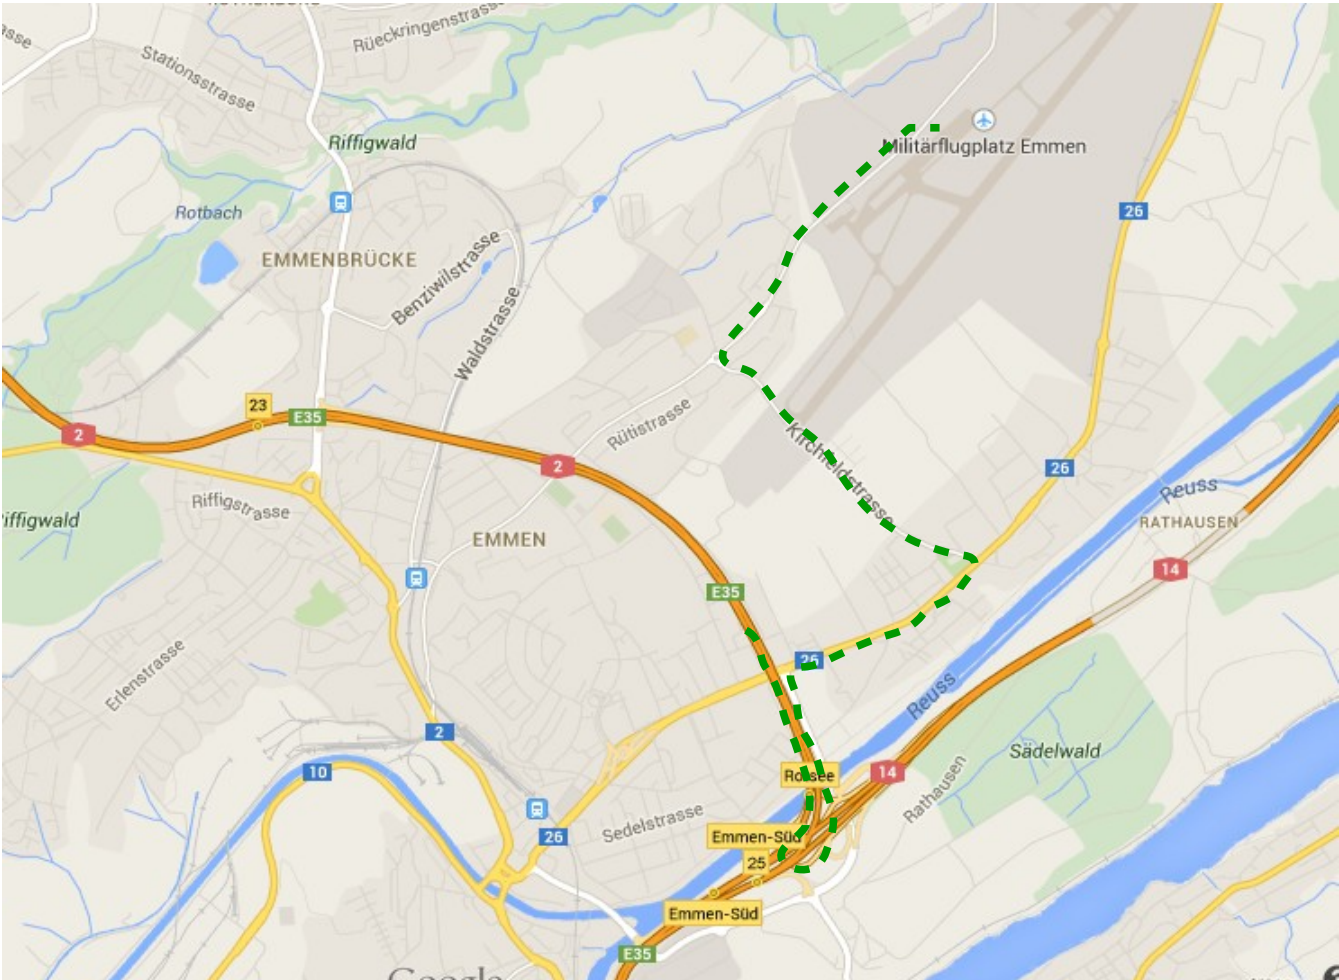

# Zufahrt

Militärflugplatz Emmen / Rueggisingerstrasse Emmen  
47° 5'32.11"N 8°18'1.81"E